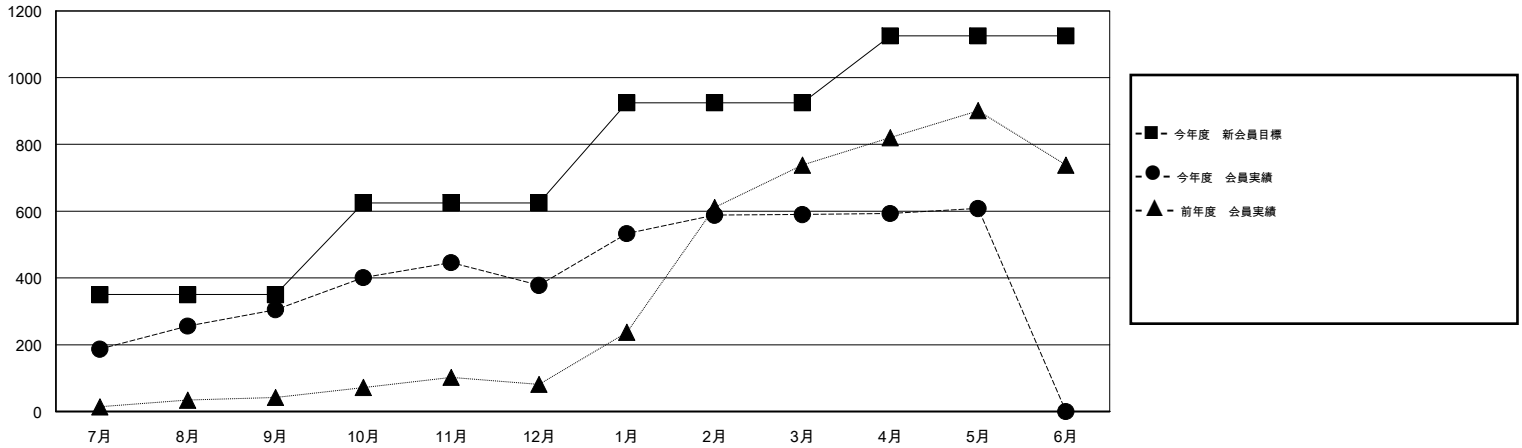

MONTHLY MEMBERSHIP PROGRESS REPORT

District 335 B

Results as of: 5/31/2015

GMT: Chikao Suzuki

地域 JAPAN

GMT会則地域 5-Jap

クラブ				
結果: 2014-2015				
四半期	新クラブ目標	新クラブ	解散クラブ	純増/減
7月/8月/9月	0	0	0	0
10月/11月/12月	1	0	0	0
1月/2月/3月	0	0	1	-1
4月/5月/6月	0	0	0	0

名				
結果: 2014-2015				
四半期	新会員目標	チャーターメン バー/新会員	退会者	純増/減
7月/8月/9月	350	376	71	305
10月/11月/12月	275	203	130	73
1月/2月/3月	300	300	88	212
4月/5月/6月	200	68	50	18

新クラブ目標及び実績累計

会員目標及び実績累計

解散クラブ: 1	155 CLUBS OF 175 一名以上の新会員を登録	男女別
		男性 5,015 (73.97%)
		女性 1,765 (26.03%)
退会者	健康診断データはこちら	家族会員 2,690
物故会員 58		世帯主 1,236
クラブ解散 5		世帯主以外 1,454
その他 276		
合計 339		